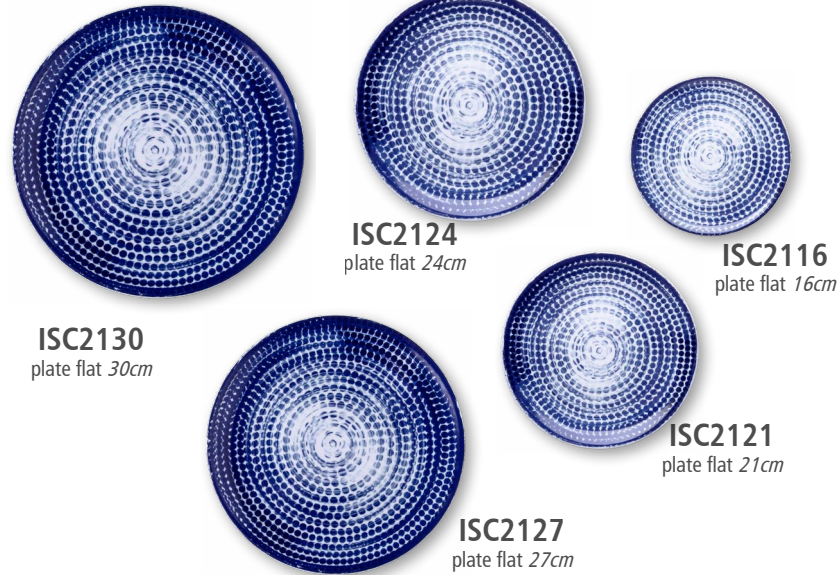

decor No:X8821
design by: *Machek Mir.*

POINTS
flat plates with rim

ISB2131
plate flat 31cm

ISB2126
plate flat 26cm

ISB2120
plate flat 20cm

ISB2128
plate flat 28cm

ISB2123
plate flat 23cm

POINTS
flat plates coup

ISC2124
plate flat 24cm

ISC2116
plate flat 16cm

ISC2130
plate flat 30cm

ISC2121
plate flat 21cm

ISC2127
plate flat 27cm

POINTS
deep plates

ISC1926
pasta plate 26cm

ISC1923
deep plate 23cm

ISB0815
cup 15cl

ISB0808
cup 8cl

ISB1714
saucer 14cm

ISB1711
saucer 11cm

POINTS
flat plates coup
decor No:X8858
white

ISC2130
plate flat 30cm

ISC2124
plate flat 24cm

ISC2116
plate flat 16cm