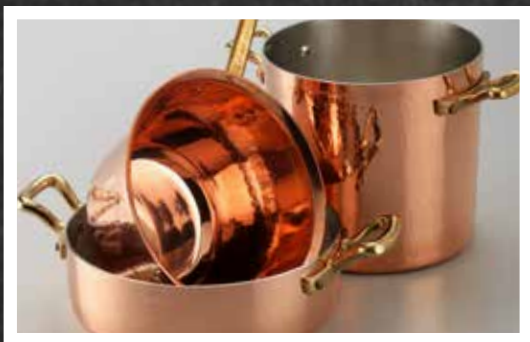

KOPPAR sid 36