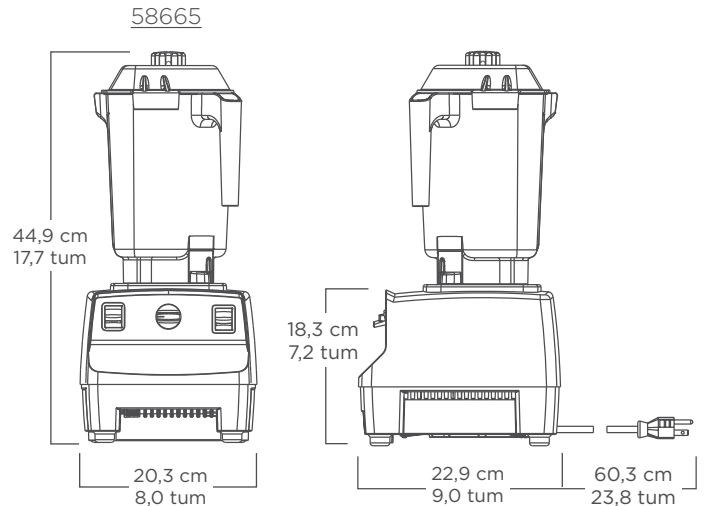

Produktspecifikationer

BarBoss® Advance®

Artikelnummer:	58665
Motor:	≈2 hästkrafters topp effekt
Elektriska specifikationer:	220 - 240 V, 50/60 Hz, 1000 - 1200 W
Förpackning:	Innehåller BarBoss Advance med 2 l (graderad till 0,9) slagtålig, genomskinlig/stapelbar Advance®-behållare, komplett med Advance-knivblad och lock samt röd bas.
Nettovikt:	5,5 kg (6,8 kg med kartong)
Mått:	44,9 x 20,3 x 22,9 cm (H x B x D)

Garanti: Kontakta auktoriserad Vitamix-distributör beträffande information om garantin.

Andra produkter

Behållare, kompletta med knivbladsuppsättning och lock.

Artikelnummer:	61247:	Advance-behållare 2 l, graderad till 1,4 l
	58667:	Advance-behållare 2 l, graderad till 0,9 l
	58806:	Standardbehållare 1,4 l
	16211:	Kompakt behållare 0,9 l

Kontakta auktoriserad Vitamix-distributör för ytterligare information.

Om tillämpligt: